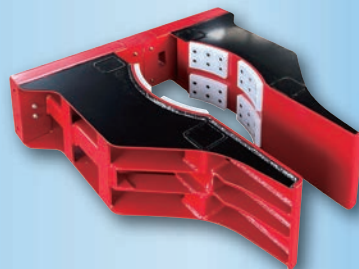

廃棄物や金属部品
の投入に最適

『回転フォーククランプ付き車両』限定アタッチメント

オートグリッパー

タフで安全！ シンプル構造のオートグリッパー

使い方は従来のオートグリッパーと同様に、フォークリフトの爪に差し込むだけ！ フォークリフトのクランプ機能によってドラム缶を掴み、回転機能によって、廃棄物や金属部品などをホッパー・コンテナに投入します。

【仕様】 最大荷重：1000kg（フォークリフトの性能に準ずる）・機器寸法：W1089.5×L806.5×H224.8・自重：140kg
※回転フォーククランプ付き車両以外のフォークリフトではご使用いただけません。