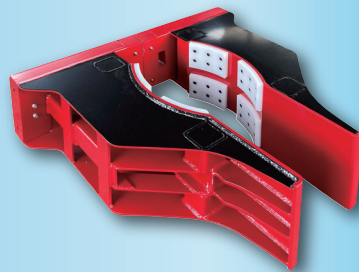

廃棄物や金属部品
の投入に最適

『回転フォーククランプ付き車両』限定アタッチメント

オンマケ

タフで安全！ シンプル構造のオートグリッパー

使い方は従来のオートグリッパーと同様に、フォークリフトの爪に差し込むだけ！ フォークリフトのクランプ機能によってドラム缶を掴み、回転機能によって、廃棄物や金属部品などをホッパー・コンテナに投入します。

【仕様】 最大荷重：1000kg（フォークリフトの性能に準ずる）・機器寸法：W1089.5×L806.5×H224.8・自重：140kg
※回転フォーククランプ付き車両以外のフォークリフトではご使用いただけません。